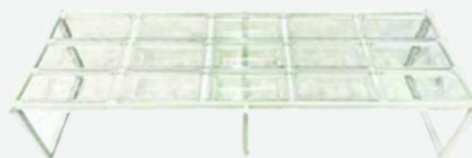

LÍNEA ACCESORIOS PARA FREEZER

ACCESSE A NUESTRO SITIO:

ISLA FRICON ICED 568

CÓD 47KITFR

PALETERA POR UNIDAD
- 14 DISPLEX CADA
- 16 PALETAS
TOTAL DE 224 UNIDADES

NUESTROS PRODUCTOS ESTÁN HECHOS DE POLICARBONATO

ISLA FRICON ICED 568

CODE 37KITFR

MOLDE PALETA
- 32 MOLDES
- 12 PALETAS
TOTAL DE 384 PALETAS HELADAS

WWW.COSTAFRIO.COM.BR/VIDEOS

LÍNEA DE ACCESORIOS PARA FREEZER

ISLA FRICON
ICED 568

CODE 77KITFR
SOPORTE 12 CUBETAS DE 5L
DISPONIBLE CON O SIN TAPA
MEDIDAS: 13cm X 17cm X 37cm

CUBETA 5L
DISPONIBLE CON O SIN TAPA

NUESTROS PRODUCTOS ESTÁN HECHOS DE POLICARBONATO

ISLA FRICON
ICED 568

CODE 60KITFR
SOPORTE 15 CUBAS DE 1/3 – 3,6L
DISPONIBLE CON O SIN TAPA
MEDIDAS: 17,6cm X 32,5cm X 10cm

CUBETA 1/3 – 3,6L
DISPONIBLE CON O SIN TAPA

NUESTROS PRODUCTOS ESTÁN HECHOS DE POLICARBONATO

MOD. ICED 476

CODE 76KITFR
ESCAPARATE FRICON CON 8 CUBETAS
DE POLICARBONATO – 5L
- 40°C A + 120°C

NUESTROS PRODUCTOS ESTÁN HECHOS DE POLICARBONATO